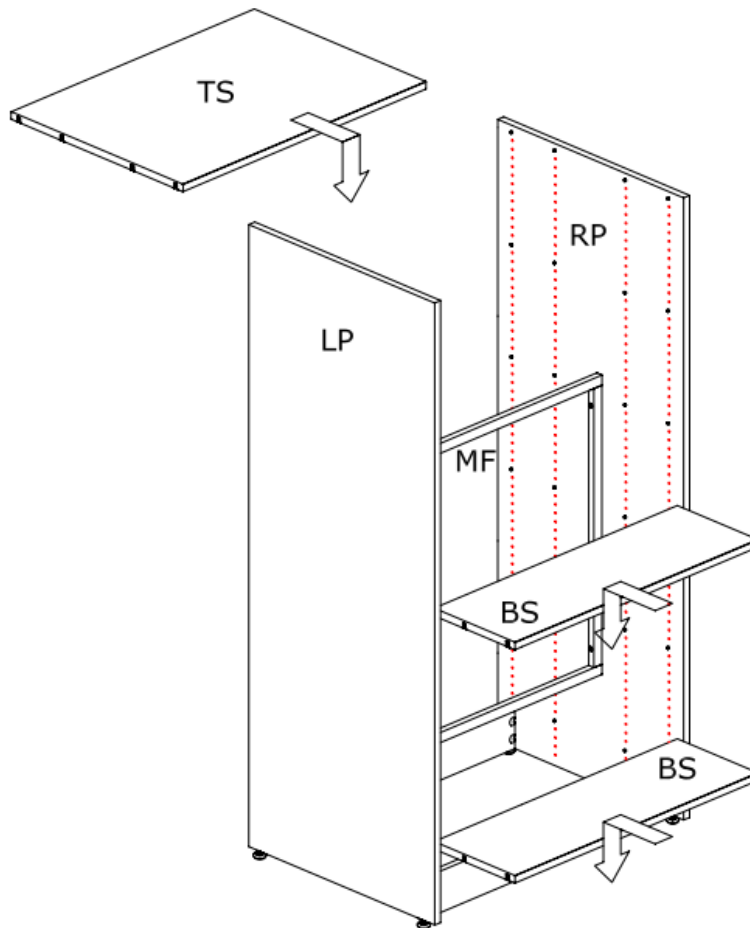

DK: Kontrollér først indholdet. Sortér skruer og beslag som anvisningen viser. Montér i nummerorden og som illustrationen viser.

				
A	B	C	D	
RP : Right Panel	LP : Left Panel	MF : Middle Frame		
TS : Top Shelf	BS : Book Shelves	KP : Kick Plates		

Assembly Guide

Assembly guide for Softline/Slimline, 1 bay wood shelves

Assembly Guide

Assembly guide for Softline/Slimline, 1 bay wood shelves

Assembly Guide

Assembly guide for Softline/Slimline, 1 bay wood shelves

Assembly Guide

Assembly guide for Softline/Slimline, 1 bay wood shelves

Assembly Guide

Assembly guide for Softline/Slimline, 1 bay wood shelves

8

WE ARE LIBRARY PEOPLE®

DENMARK

Lammhults Biblioteksdesign A/S
Dalbækvej 1
6670 Holsted